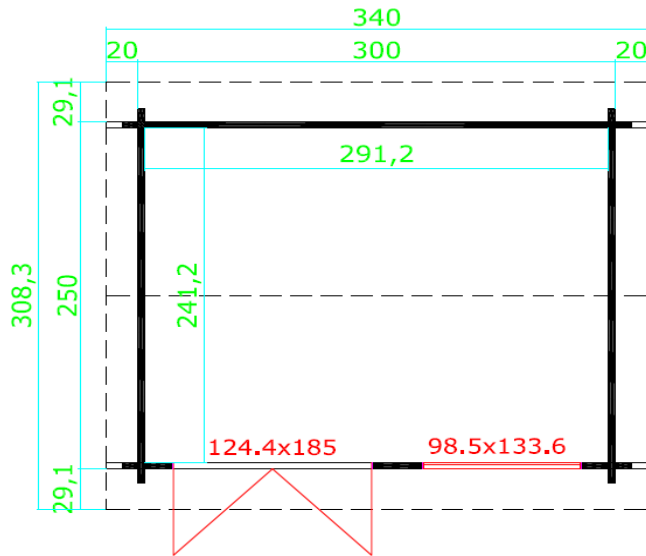

4414440 ALEX

300x250

DIMENSIONEN

Nutzfläche	7,50 m ²
Dachfläche	3,40 x 3,08
Rauminhalt	≈ 17,1 m ³
Seitenwandhöhe	≈ 2,11 m
Firsthöhe	≈ 2,45 m
Vordach	≈ 30 cm

FENSTER & TÜREN (DGP*)

1 Doppeltür	124,4 x 185,0 cm
1 Doppelfenster	98,5 x 133,6 cm
(Fenster öffnet nach Innen)	

*DGP+ - Premium Isolierverglasung

LOGISTIKINFORMATIONEN

440 x 118 x 65 cm (L x B x H)
798 kg

FUSSBODEN & DACH

Dach-und Fussbodenbrett	18 mm
Dachfläche	10,90 m ²
Dachneigung	≈ 15,6°
imp. Unterkonstruktion	70 x 45 mm